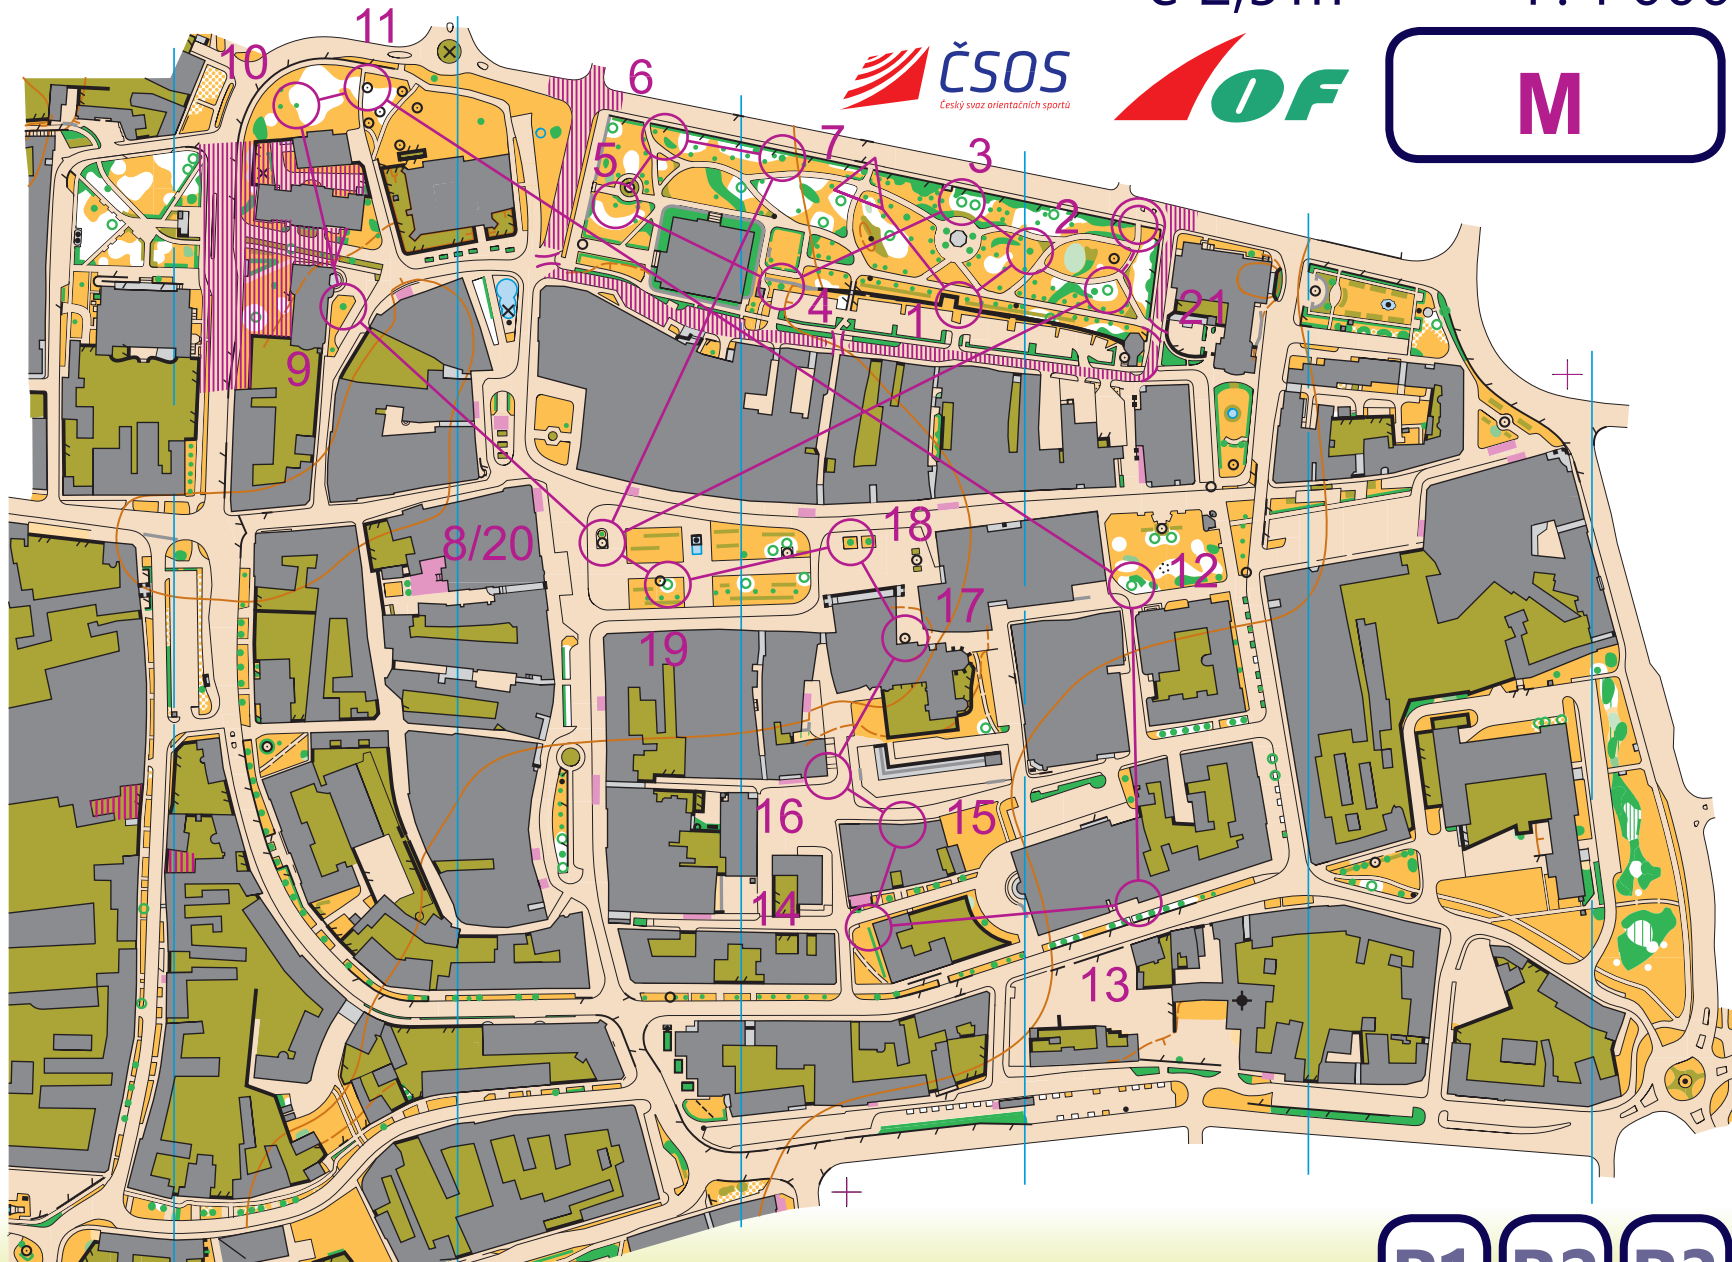

1st European Universities Orienteering Championship

2019, July 24–27, Olomouc, Czech Republic

PROSTĚJOV

e 2,5 m

1:4 000

OLOMOUC 2019

EUROPEAN UNIVERSITY SPORTS ASSOCIATION

Město Prostějov

stav: VII/2019
evidence map OB: 19 MO 20 P
mapoval a kreslil: Bohumil Háj, 2017
revize: Jirí Otrusina a Dušan Vystavěl, VII/2019
mapové podklady: LAS, ortofoto, katastrální mapa
vytiskl: VII/2019 Žaket Praha
vydal: Středomoravské sdružení orientačních sportů
správce mapy: SMSOS, Sportovní 3924/1, 796 01 Prostějov