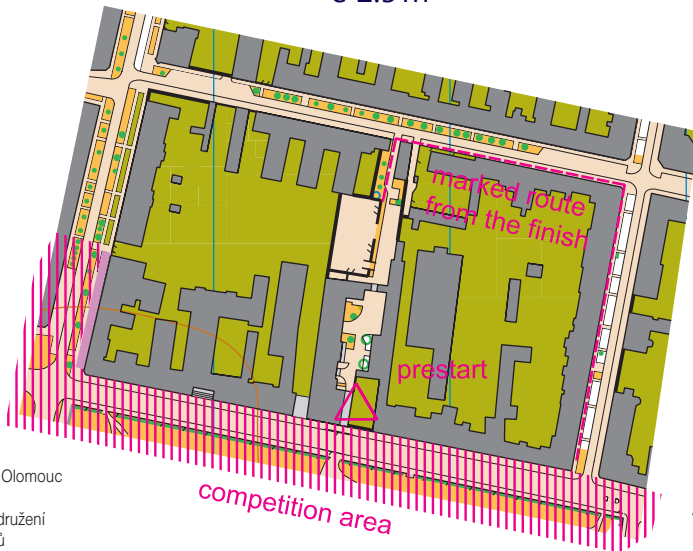

SPORTCENTRUM DDM

e 2.5 m

1:4 000

vytiskl:

VII/2019 Properus Olomouc

vydal:

Středomoravské sdružení
orientačních sportů

správce mapy:

SMSOS, Sportovní 3924/1,
796 01 Prostějov

- nově osázený stromek
  (newly planted tree)